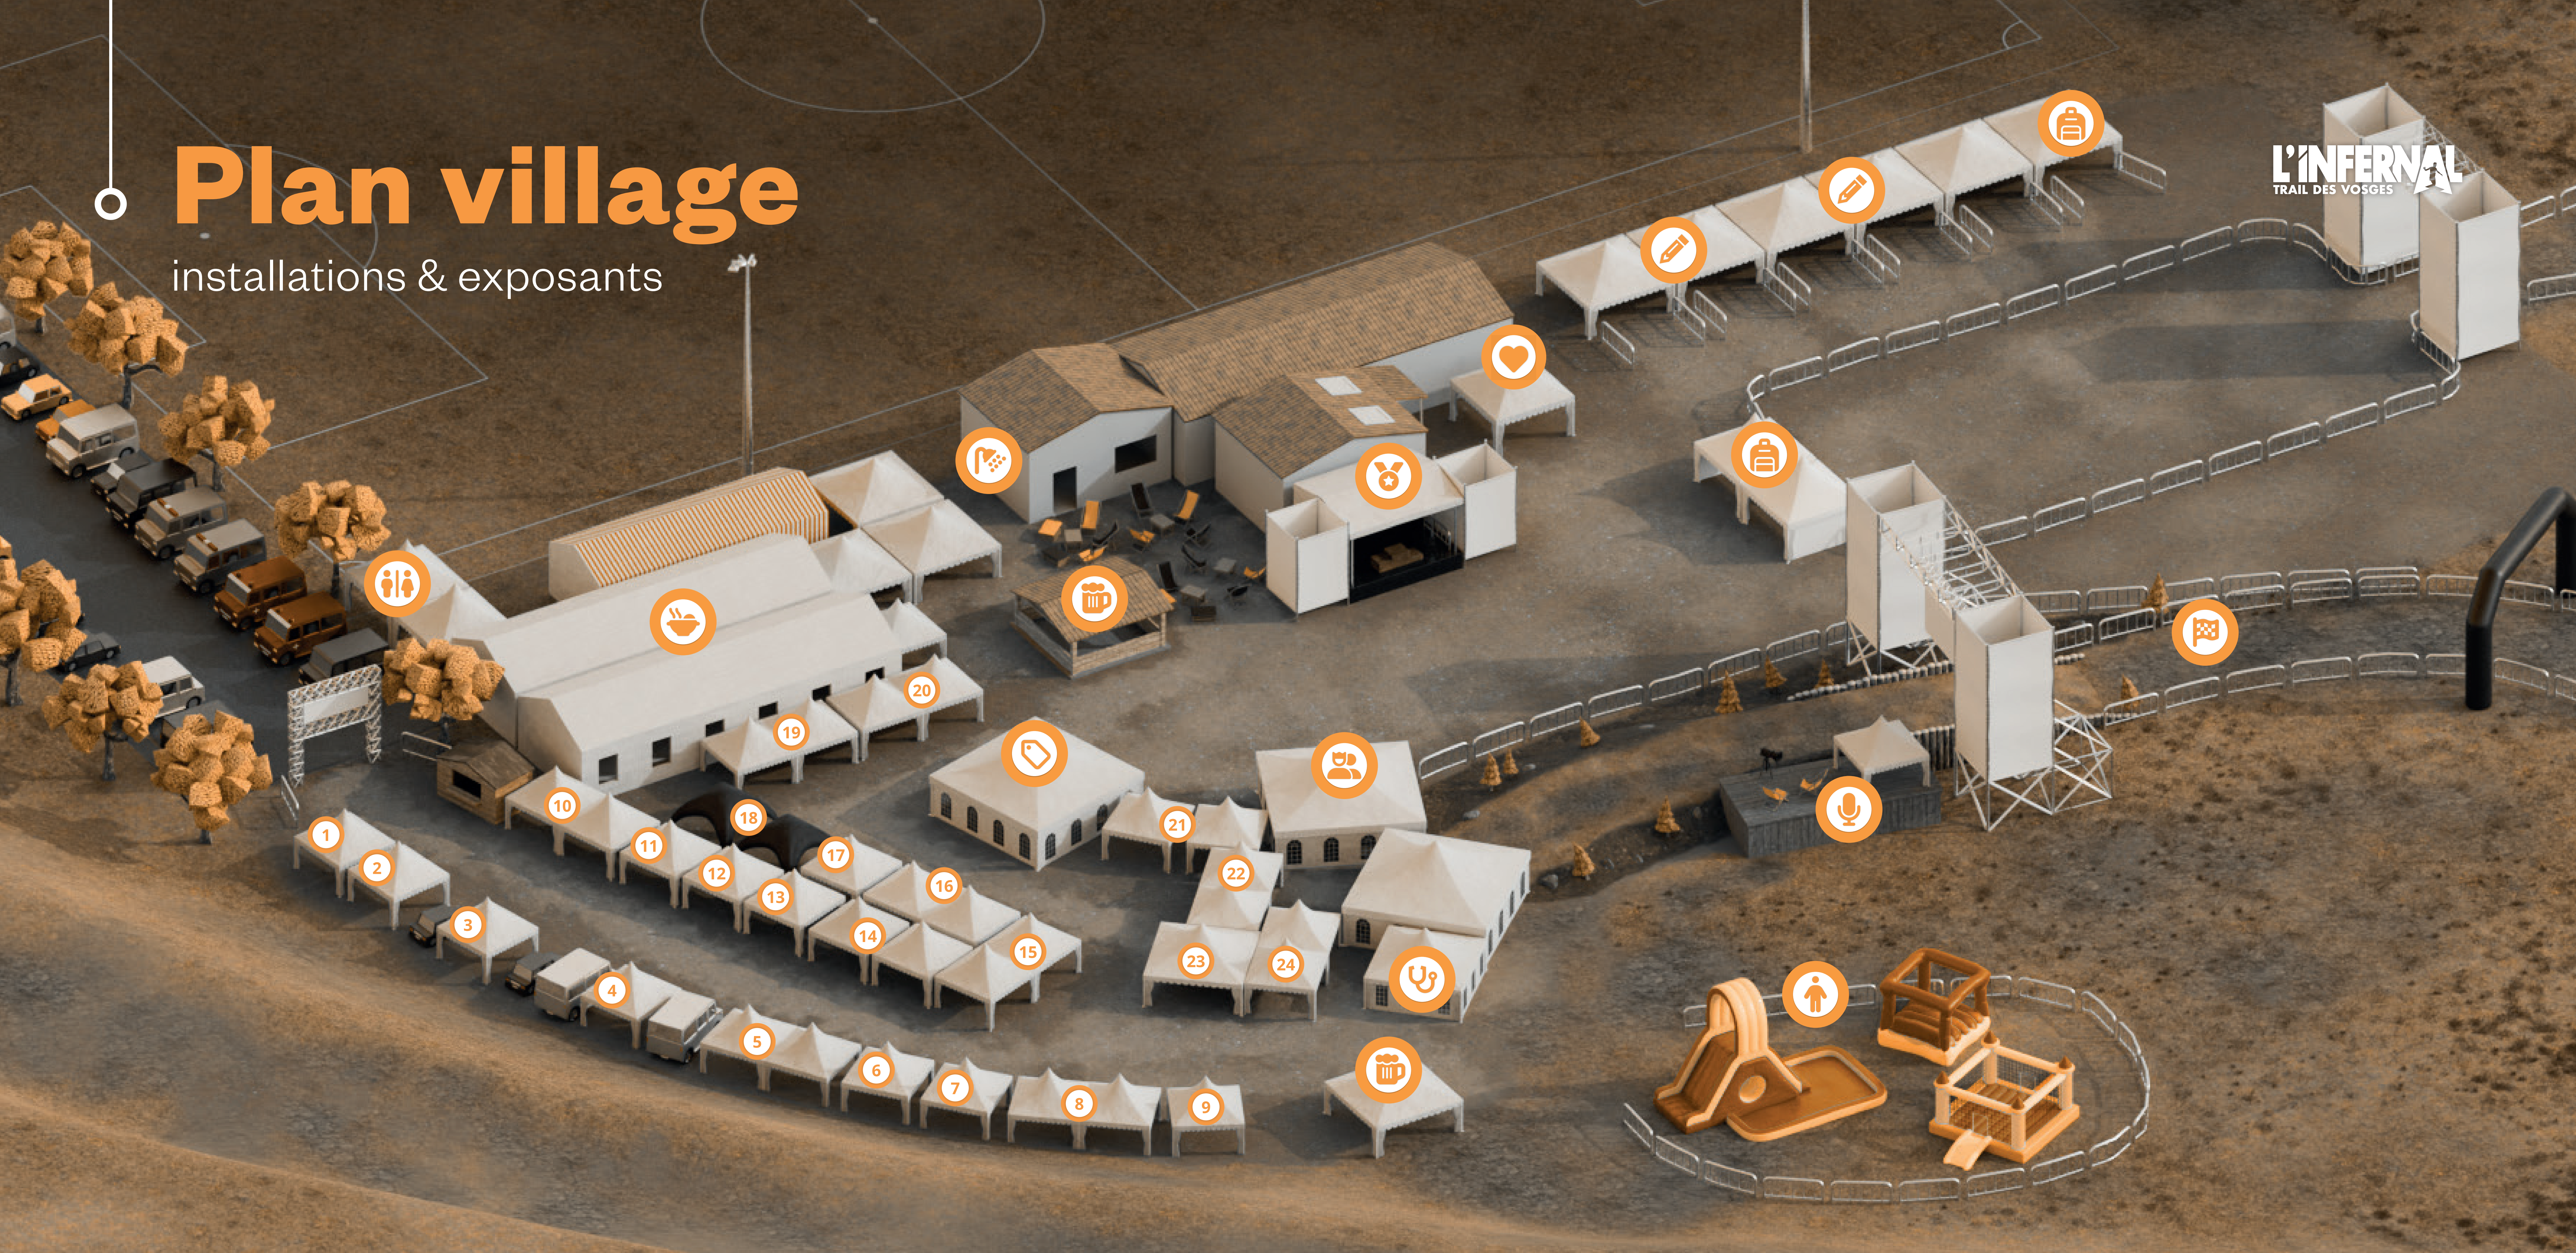

# Plan village

installations & exposants

L'INFERNAL  
TRAIL DES VOSGÈS

## INFRASTRUCTURES

- Toilettes
- Accueil bénévoles
- Espace restauration
- Douches (*ultra uniquement*)
- Buvette
- Boutique officielle
- Espace VIP

- Zone d'arrivée
- Dépose des sacs d'allègement
- Médical
- Espace interview
- Aire de jeux gonflables
- Départ : *Contrôle des dossards*
- Podium/Concert
- Inscription : *Retrait des dossards*

## EXPOSANTS

### Entreprises locales

- Dacia Remiremont
- All in Van évasion
- Cora Remiremont
- Vosges FM
- Lézards Création